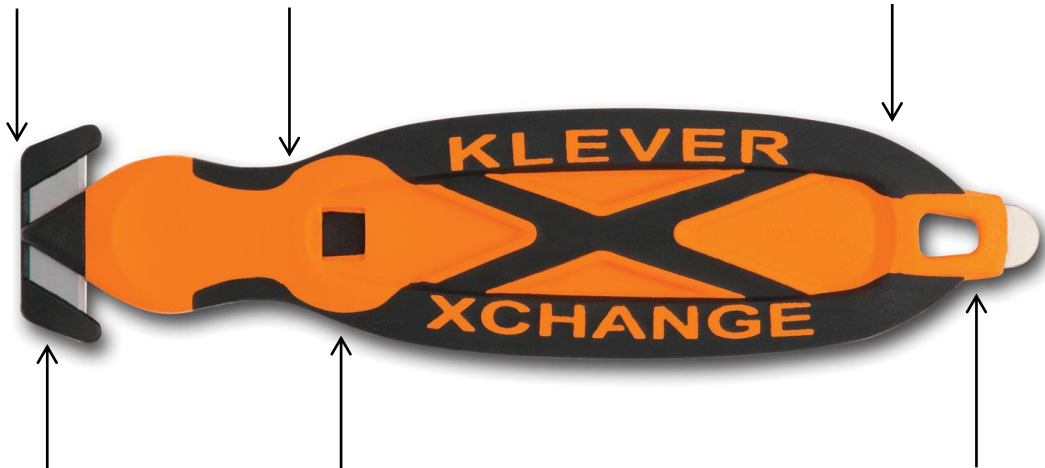

Sicherheitsmesser

Kleber XChange

maximale Sicherheit

durch **Schutzhaken** vor der Klinge

Flexibilität

für Rechts- und Linkshänder

Soft-Grip

für sicheren Halt, auch im Tiefkühlbereich

hochwertige Solinger Stahlklinge

für alle Verpackungen geeignet

Klingenwechsel

leicht und ohne Werkzeug

Öse

zur Befestigung

Das Kleber Xchange Sicherheitsmesser schützt durch die **verdeckt liegende Klinge** den **Nutzer und die Ware** zu jeder Zeit vor Schnittverletzungen. Durch den innovativen Schneidkopf liegt die Klinge niemals frei, sondern wird immer durch eine Kunststoffnase verdeckt. Somit sind Sie selbst dann sicher, wenn Sie aus Versehen mit dem Messer einmal abrutschen.

So sicher wie Sie als Anwender, ist auch Ihre Ware in der Verpackung. Da die Klinge ja nie offen/frei ist, kann diese auch keine Ware beim Öffnen beschädigen.

Das Schneidmaterial wird in einem "Kanal" der Klinge zugeführt. Dadurch ist das Schneiden **intuitiv und leicht**. Der Klingenkopf kann beidseitig benutzt werden, was Ihnen eine doppelt so lange Nutzungszeit ermöglicht. Der ergonomische Griff kann von Rechts- und Linkshändern gleich gut benutzt werden.

So geht Sicherheit! Kein Messer ist so sicher und gleichzeitig so flexibel einsetzbar. Wenn Sie maximale Sicherheit für Ihre Anwender und maximalen Schutz für Ihre Waren suchen, dann ist das Kleber XChange die clevere Wahl.